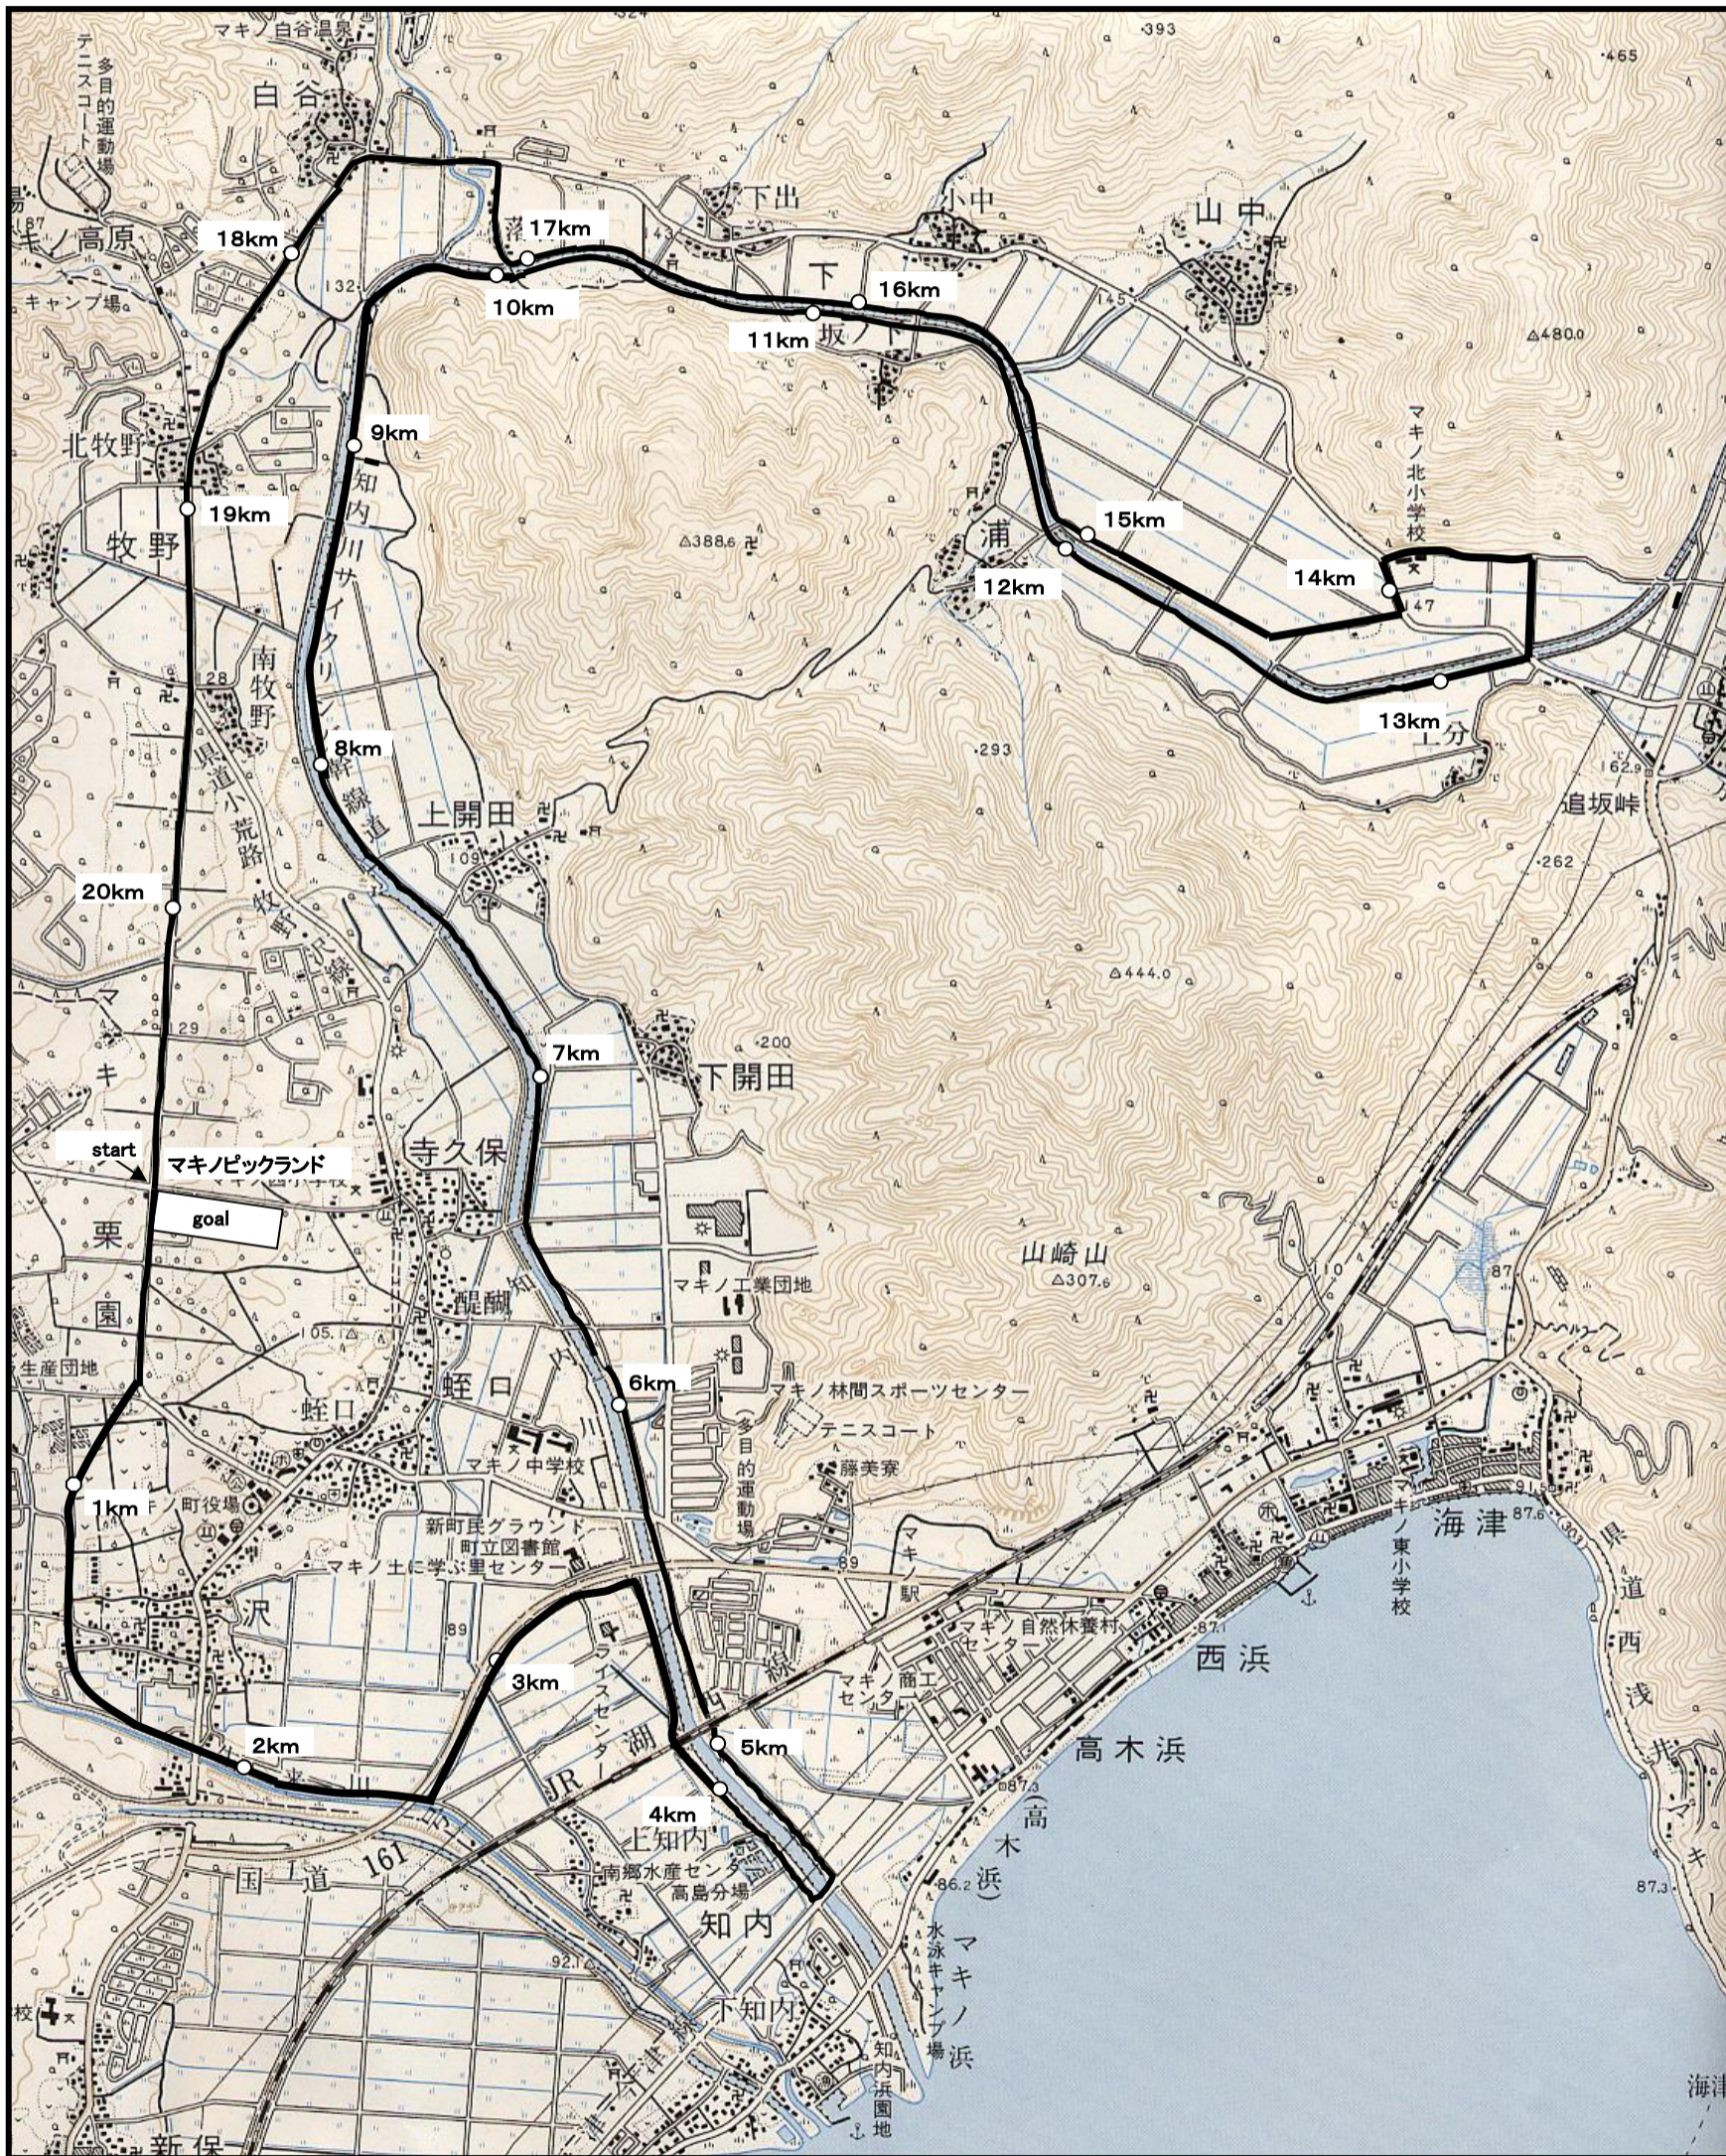

① 2022びわ湖高島栗マラソン

マラソンコース図 ハーフ

② 2022びわ湖高島栗マラソン マラソンコース図 クォーター10.6km

③ 2022びわ湖高島栗マラソン

マラソンコース図 2km